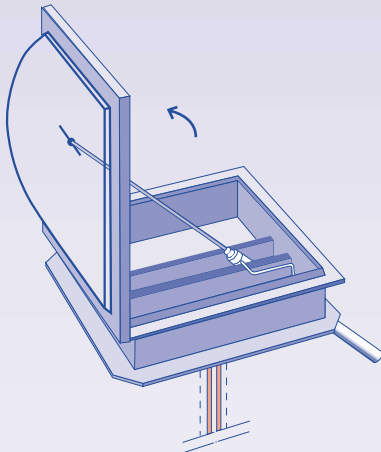

DAS OUVERTURE / FERMETURE à énergie pneumatique commande R.d.C. pneumatique O/F

Détail matériels nécessaires (quantités à définir)

**tube cuivre Ø6
en couronne - réf. : 2921**

**goulotte de protection
réf. : 2923 - XX (suivant modèle)**

**raccord Té
réf. : 1944
(plus raccords, si
nécessaire)**

**1 armoire CO₂ "CPS"
réf. : 2020 (F1 ou F2)
+ 4 cartouches CO₂* (gram-
mage suivant installation :
100g maxi)**

**ne pas oublier les cartouches CO₂
pour essais et réception*