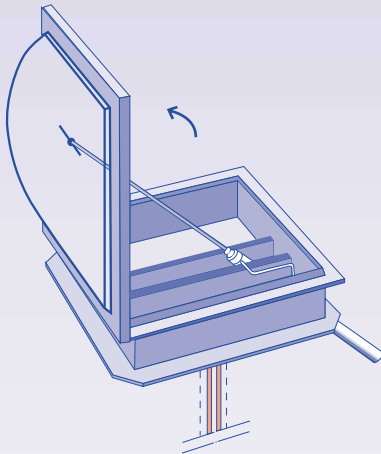

DAS OUVERTURE / FERMETURE à énergie pneumatique commande R.d.C. pneumatique O/F

Détail matériels nécessaires (quantités à définir)

**tube cuivre Ø6
en couronne - réf. : 2921**

**goulotte de protection
réf. : 2923 - XX (suivant modèle)**

**raccord Té
réf. : 1944
(plus raccords, si
nécessaire)**

**1 armoire CO₂ "CPS"
réf. : 2020 (F1 ou F2)
+ 4 cartouches CO₂* (gram-
mage suivant installation :
100g maxi)**

**ne pas oublier les cartouches CO₂
pour essais et réception*