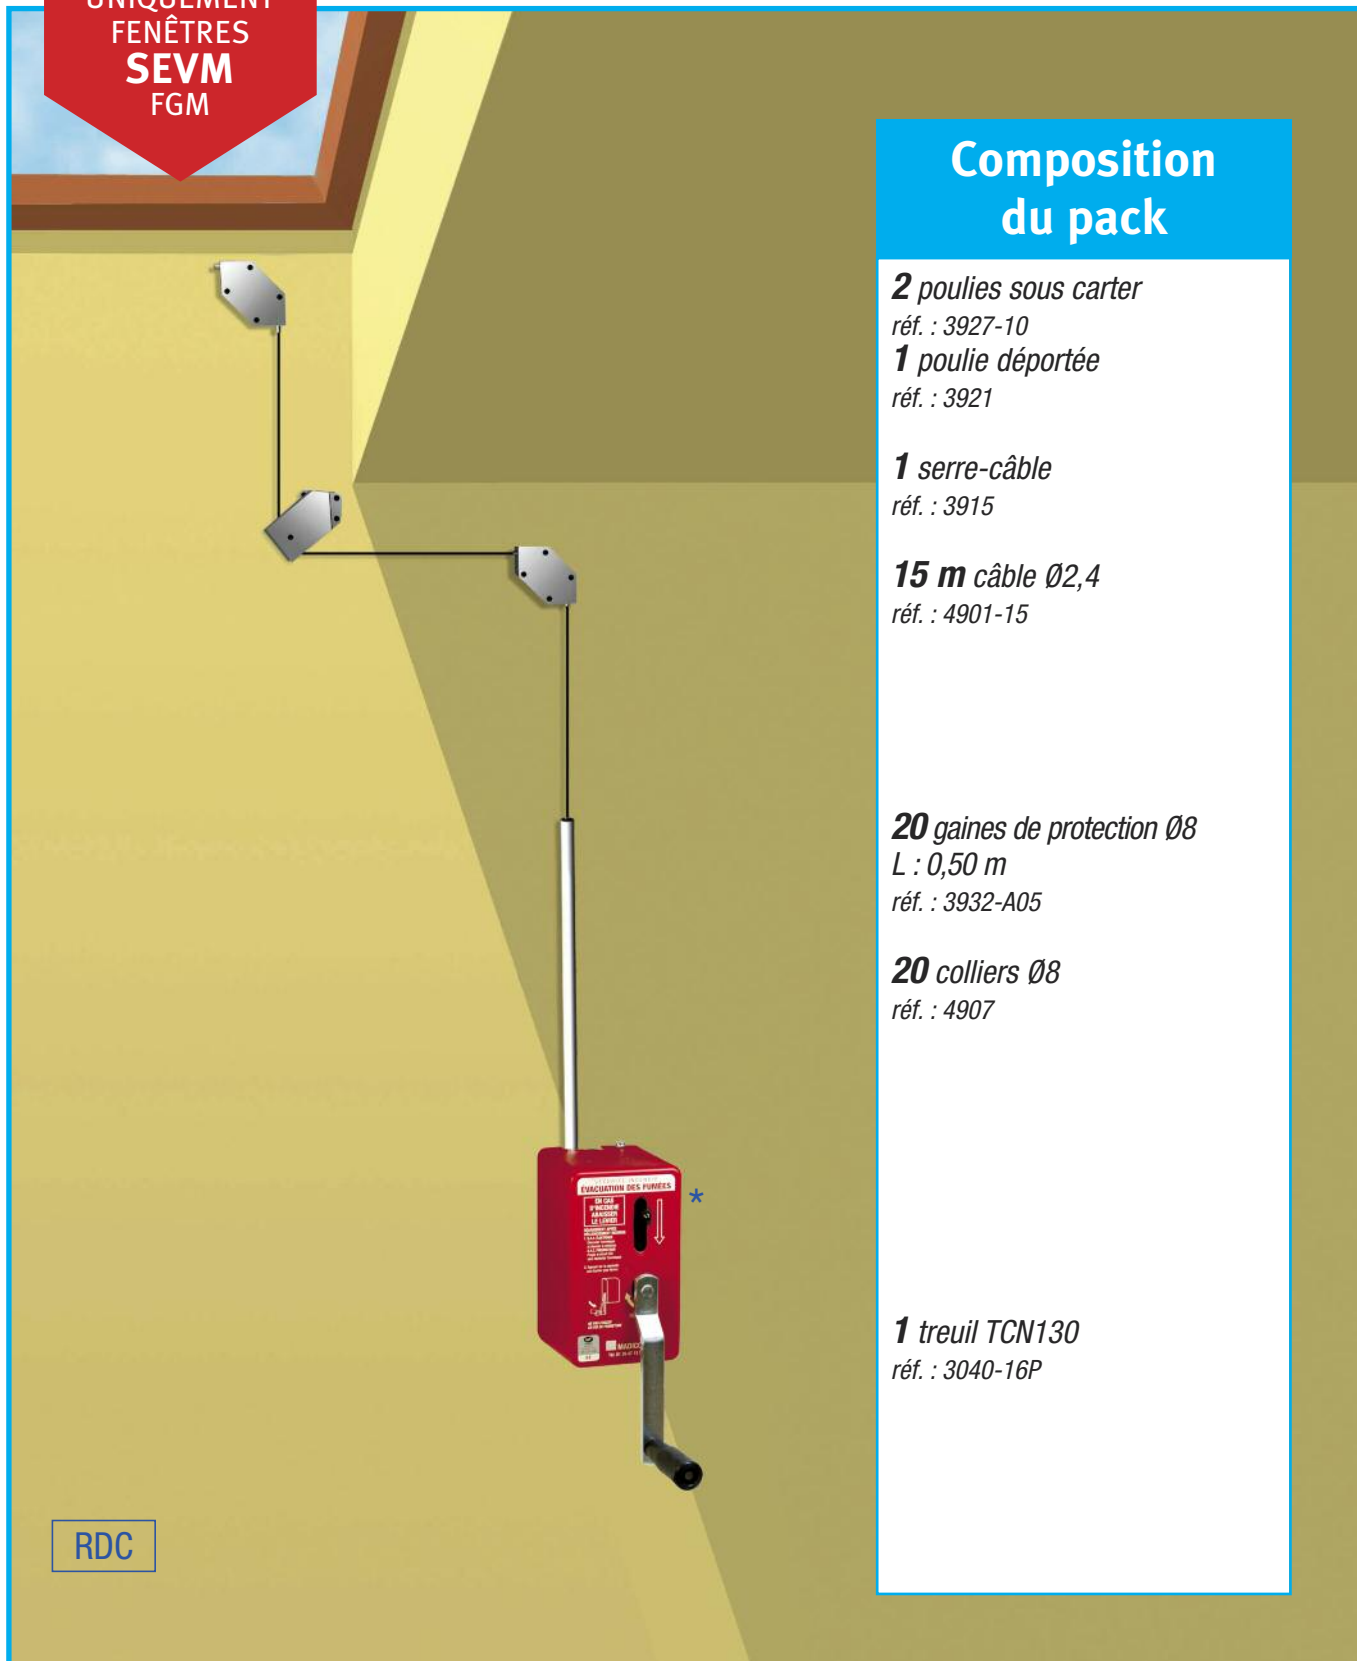

OUVERTURE/FERMETURE TREUIL

ATTENTION
UNIQUEMENT
FENÊTRES
SEVM
FGM

Composition du pack

2 poulies sous carter

réf. : 3927-10

1 poulie déportée

réf. : 3921

1 serre-câble

réf. : 3915

15 m câble Ø2,4

réf. : 4901-15

20 gaines de protection Ø8

L : 0,50 m

réf. : 3932-A05

20 colliers Ø8

réf. : 4907

1 treuil TCN130

réf. : 3040-16P

RDC

* Boîtier de protection voir page 16