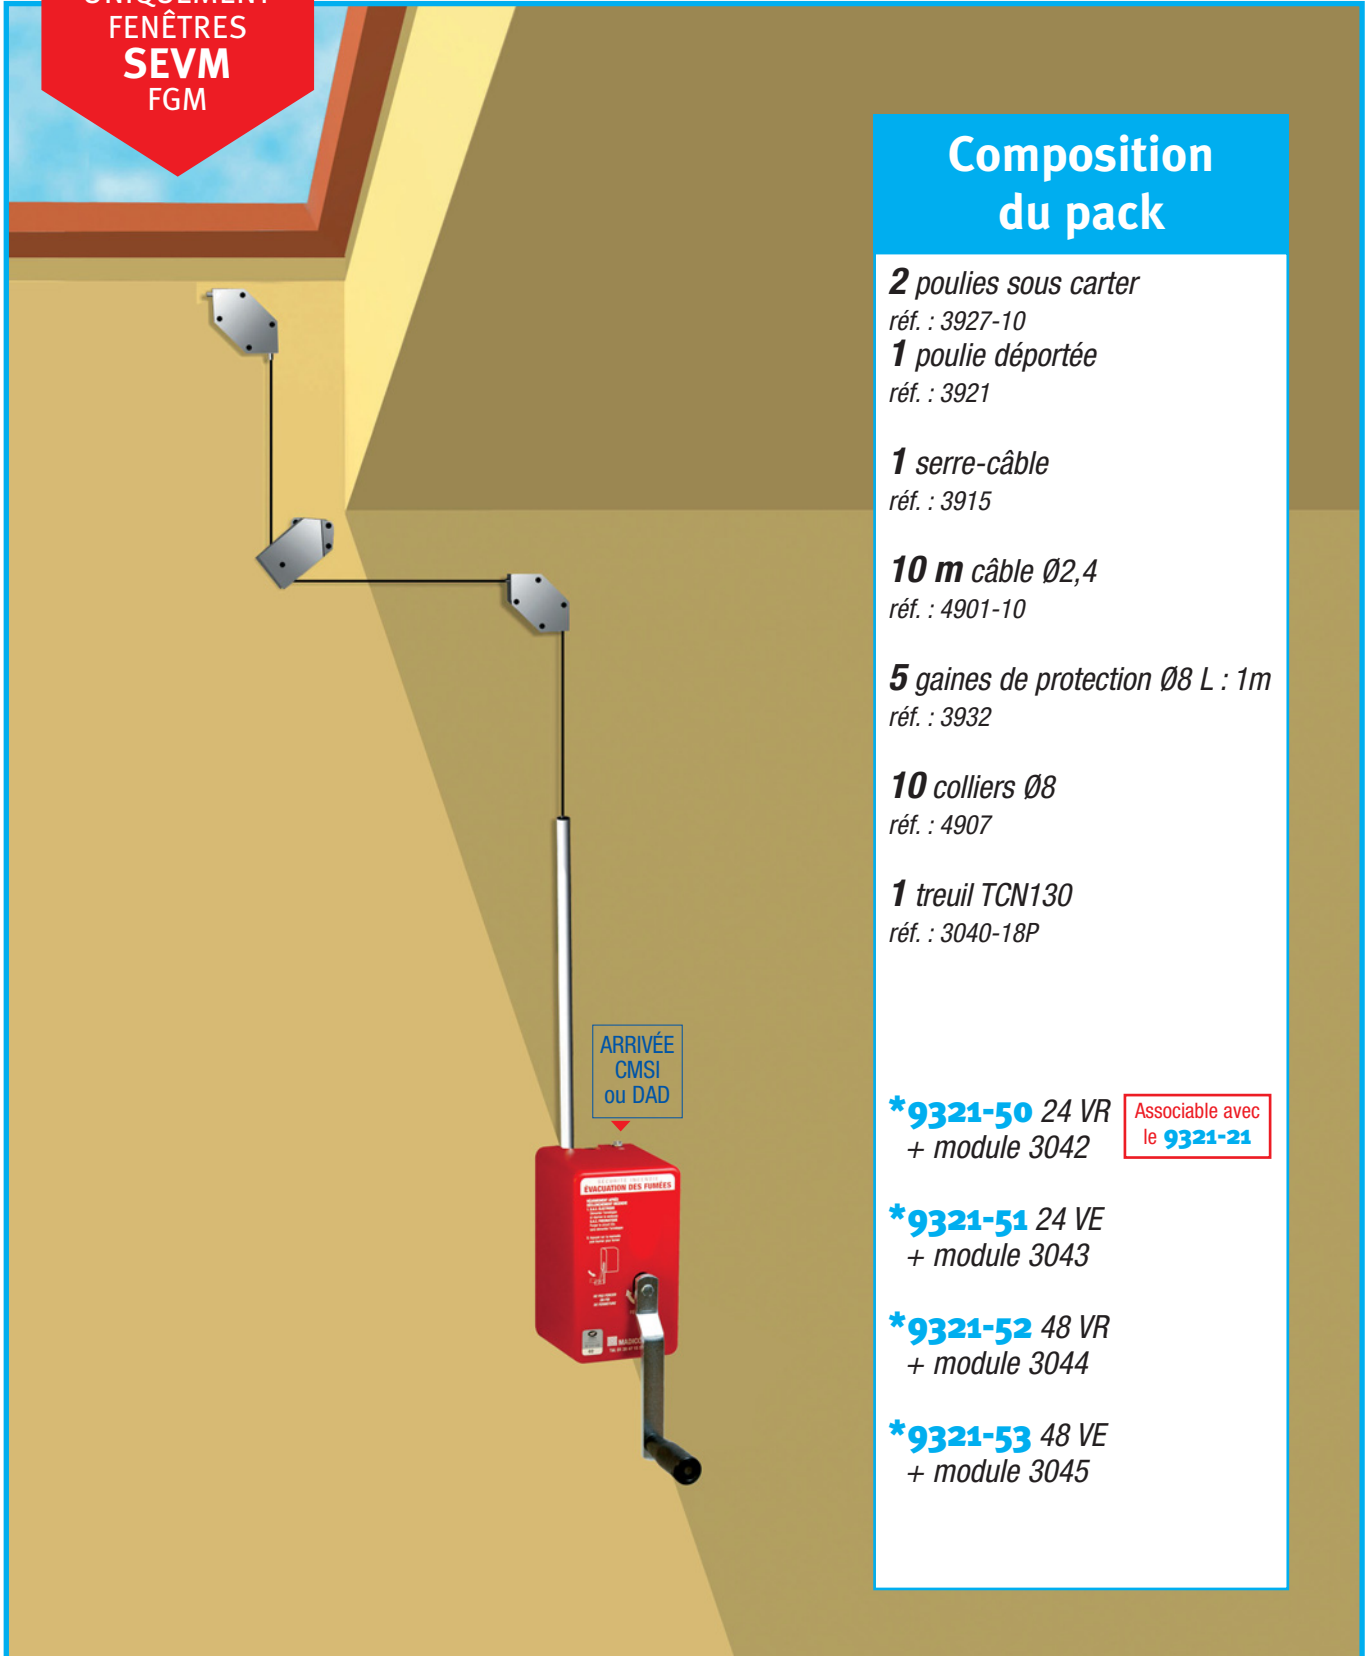

OUVERTURE / FERMETURE

- **OUVERTURE** par commande à distance électrique
- **FERMETURE** par TREUIL

ATTENTION
UNIQUEMENT
FENÊTRES
SEVM
FGM

Composition du pack

2 poulies sous carter

réf. : 3927-10

1 poulie déportée

réf. : 3921

1 serre-câble

réf. : 3915

10 m câble Ø2,4

réf. : 4901-10

5 gaines de protection Ø8 L : 1m

réf. : 3932

10 colliers Ø8

réf. : 4907

1 treuil TCN130

réf. : 3040-18P

***9321-50** 24 VR

+ module 3042

Associable avec
le **9321-21**

***9321-51** 24 VE

+ module 3043