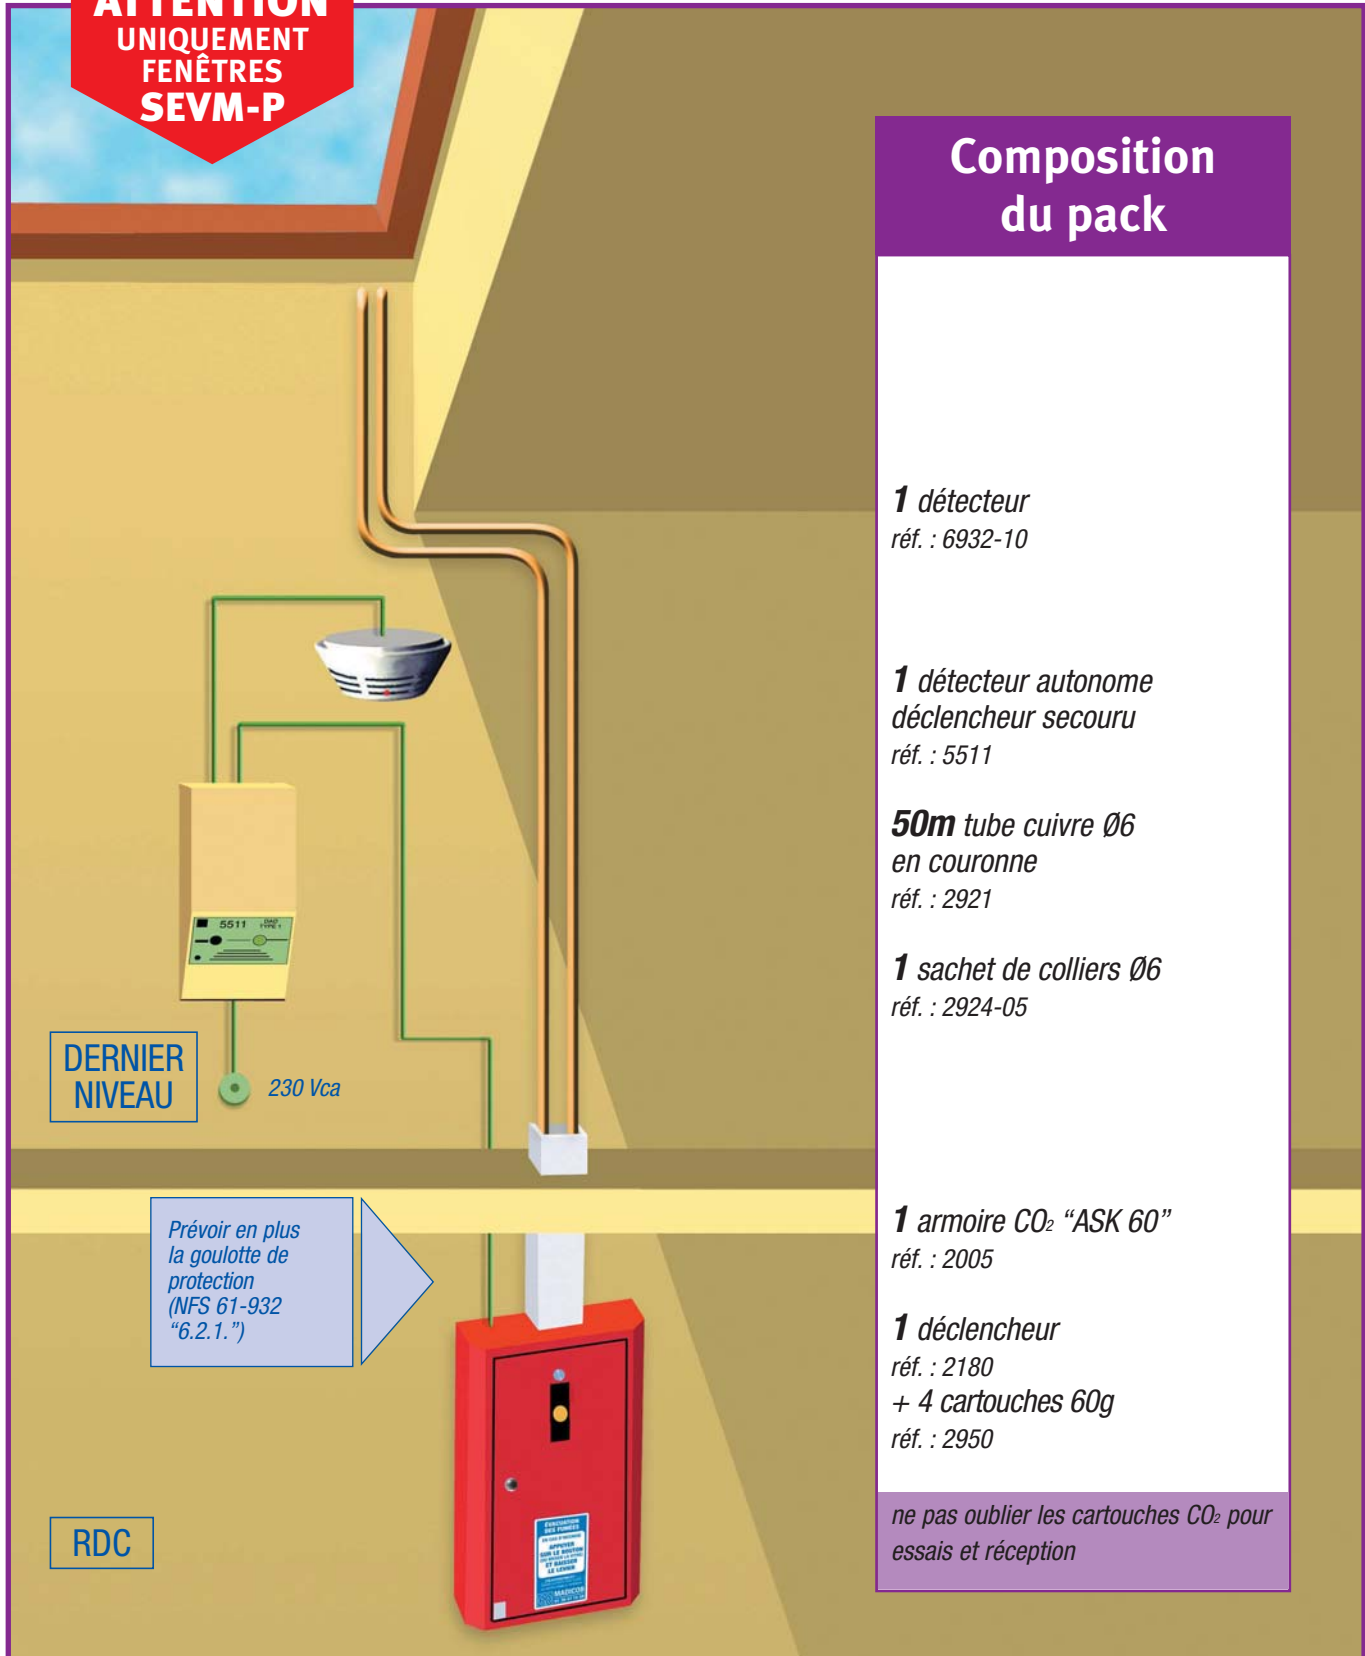

OUVERTURE/FERMETURE

commande ouverture/fermeture pneumatique

+ Détecteur Autonome Déclencheur secouru (24 V rupture de courant)

ATTENTION
UNIQUEMENT
FENÊTRES
SEVM-P

Composition du pack

1 détecteur
réf. : 6932-10

1 détecteur autonome
déclencheur secouru
réf. : 5511

50m tube cuivre Ø6
en couronne
réf. : 2921

1 sachet de colliers Ø6
réf. : 2924-05

1 armoire CO₂ "ASK 60"
réf. : 2005

1 déclencheur
réf. : 2180
+ 4 cartouches 60g
réf. : 2950

ne pas oublier les cartouches CO₂ pour
essais et réception