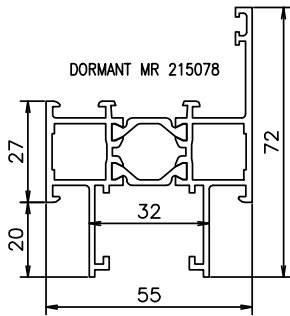

PROFILS & ACCESSOIRES

PROFILS DORMANT

PROFILS OUVRANT (épaisseur maxi à parcloser : 40mm)

POUR CHASSIS ≤ à 1m²

POUR CHASSIS > à 1 m²

TAPEES D'ISOLATION

BAVETTES

COUVRE-JOINTS