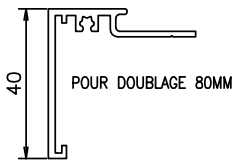

PROFILS & ACCESSOIRES

PROFILS DORMANT

PROFILS OUVRANT (épaisseur maxi à parcloser : 40mm)

POUR CHASSIS ≤ à 1m²

POUR CHASSIS > à 1 m²

TAPEES D'ISOLATION

BAVETTES

COUVRE-JOINTS