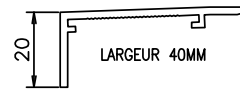

PROFILS & ACCESSOIRES

PROFILS DORMANT

PROFILS OUVRANT (épaisseur maxi à parcloser : 40mm)

POUR CHASSIS ≤ à 1m²

POUR CHASSIS > à 1 m²

TAPEES D'ISOLATION

BAVETTES

COUVRE-JOINTS