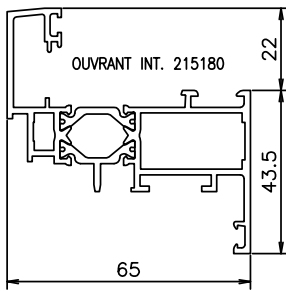

PROFILS & ACCESSOIRES

PROFILS DORMANT

PROFILS OUVRANT (épaisseur maxi à parcloser : 40mm)

POUR CHASSIS ≤ à 1m²

POUR CHASSIS > à 1 m²

TAPEES D'ISOLATION

BAVETTES

COUVRE-JOINTS