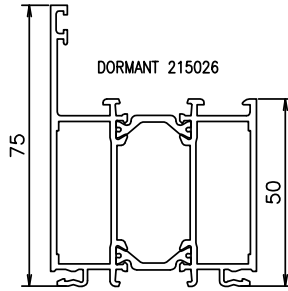

PROFILS & ACCESSOIRES

PROFILS DORMANT

PROFILS OUVRANT (épaisseur maxi à parcloser : 40mm)

POUR CHASSIS ≤ à 1m²

POUR CHASSIS > à 1 m²

TAPEES D'ISOLATION

BAVETTES

COUVRE-JOINTS