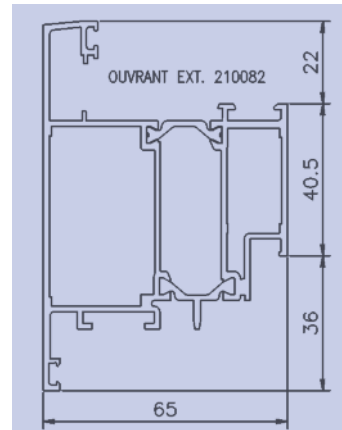

PROFILS & ACCESSOIRES

PROFILS DORMANT

PROFILS OUVRANT (épaisseur maxi à parcloser : 40mm)

POUR CHASSIS ≤ à 1m²

POUR CHASSIS > à 1 m²

TAPEES D'ISOLATION

BAVETTES

COUVRE-JOINTS