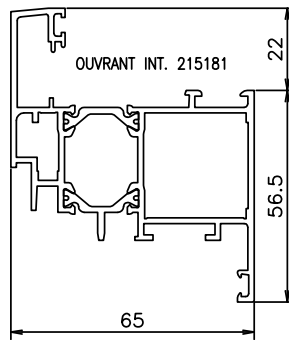

PROFILS & ACCESSOIRES

PROFILS DORMANT

PROFILS OUVRANT (épaisseur maxi à parcloser : 40mm)

POUR CHASSIS ≤ à 1m²

POUR CHASSIS > à 1 m²

TAPEES D'ISOLATION

BAVETTES

COUVRE-JOINTS