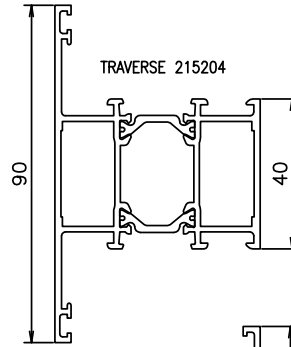

PROFILS & ACCESSOIRES

PROFILS DORMANT

PROFILS OUVRANT (épaisseur maxi à parcloser : 40mm)

POUR CHASSIS ≤ à 1m²

POUR CHASSIS > à 1 m²

TAPEES D'ISOLATION

BAVETTES

COUVRE-JOINTS