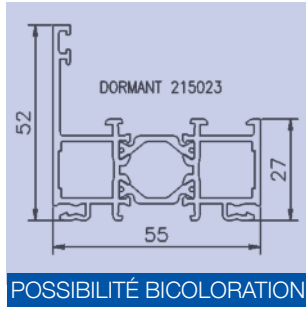

PROFILS & ACCESSOIRES

PROFILS DORMANT

PROFILS OUVRANT (épaisseur maxi à parcloser : 40mm)

POUR CHASSIS ≤ à 1m²

POUR CHASSIS > à 1 m²

TAPEES D'ISOLATION

BAVETTES

COUVRE-JOINTS