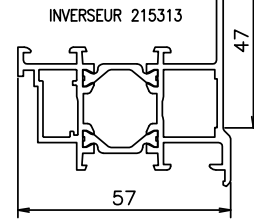

PROFILS & ACCESSOIRES

PROFILS DORMANT

PROFILS OUVRANT (épaisseur maxi à parcloser : 40mm)

POUR CHASSIS ≤ à 1m²

POUR CHASSIS > à 1 m²

TAPEES D'ISOLATION

BAVETTES

COUVRE-JOINTS