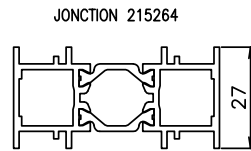

PROFILS & ACCESSOIRES

PROFILS DORMANT

PROFILS OUVRANT (épaisseur maxi à parcloser : 40mm)

POUR CHASSIS ≤ à 1m²

POUR CHASSIS > à 1 m²

TAPEES D'ISOLATION

BAVETTES

COUVRE-JOINTS