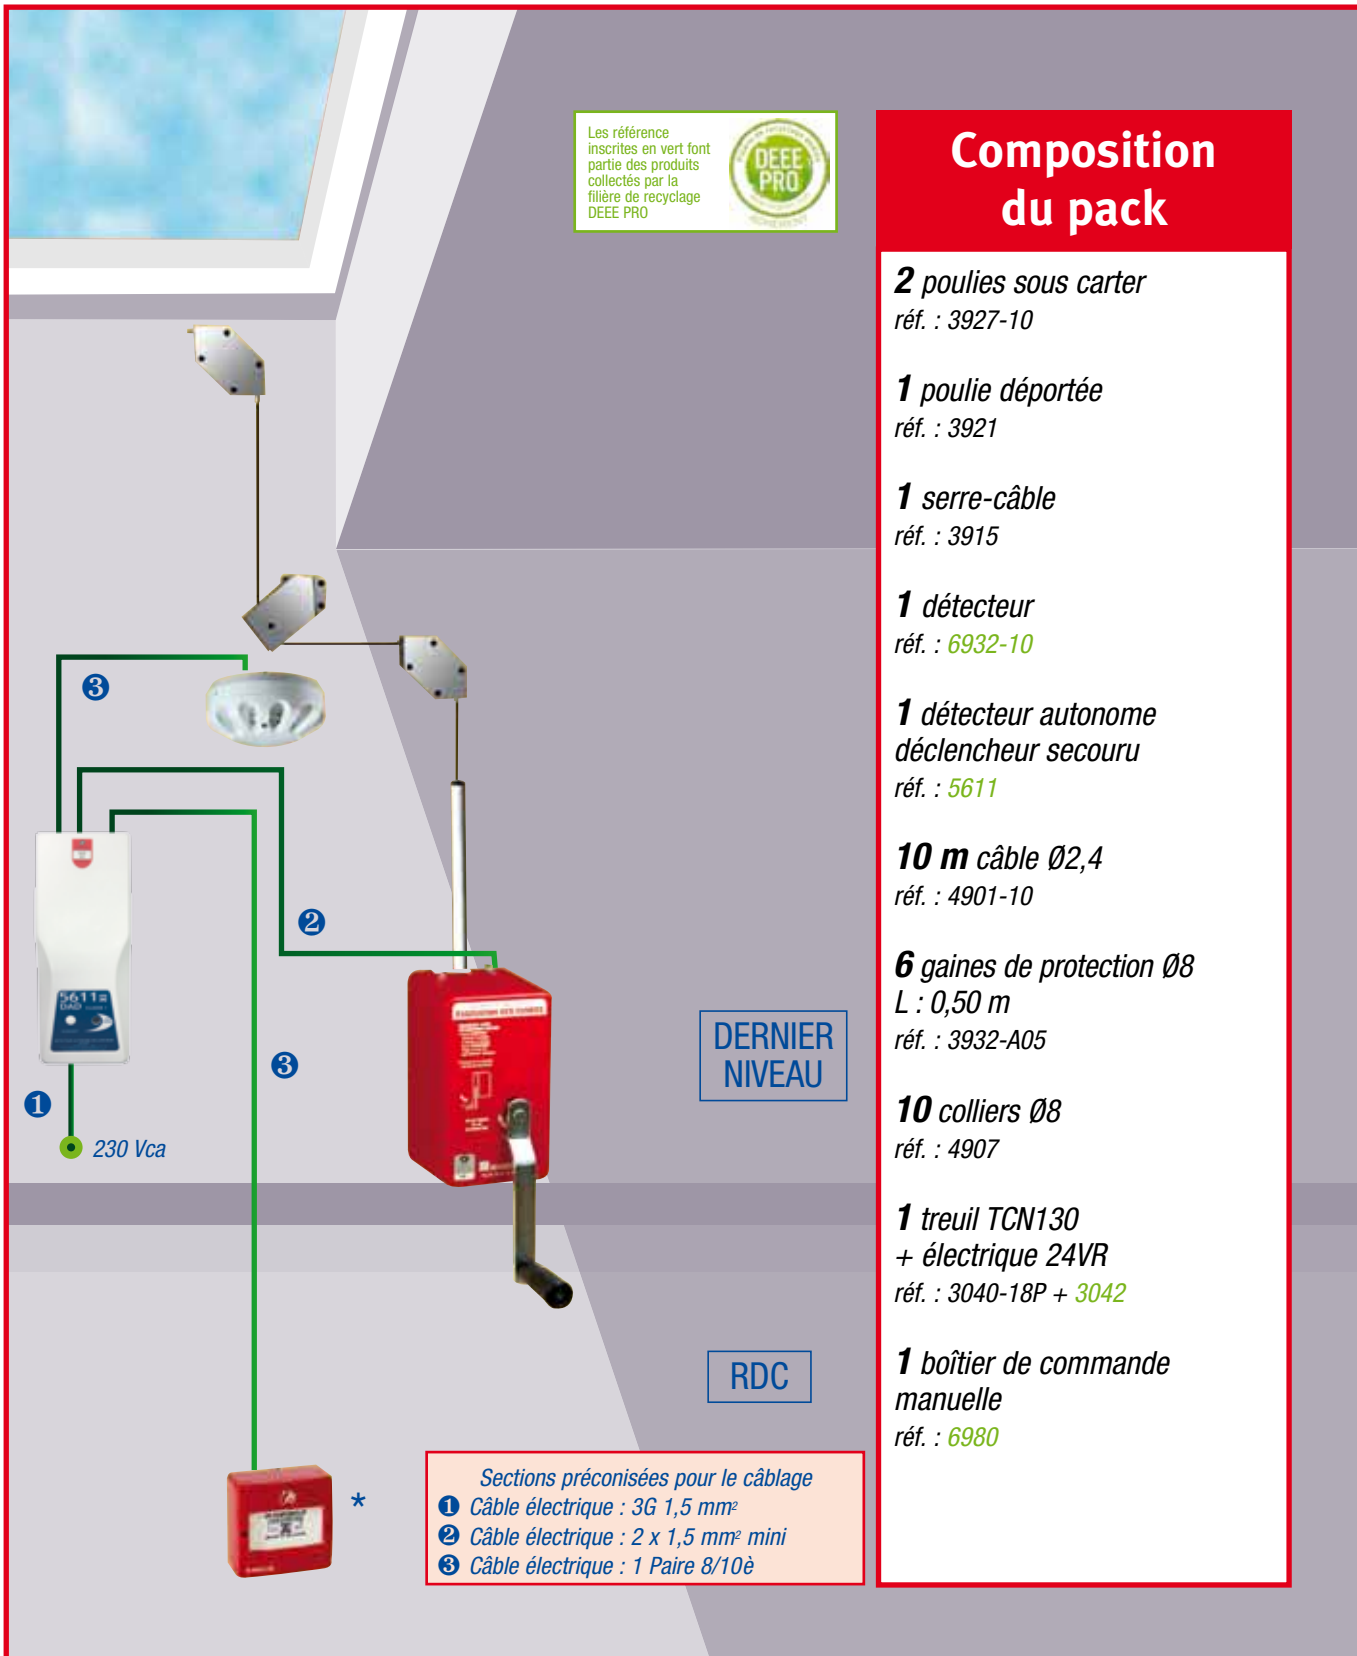

OUVERTURE / FERMETURE TREUIL + Détecteur Autonome Déclencheur secouru (24 V rupture de courant)

Les références
inscrites en vert font
partie des produits
collectés par la
filière de recyclage
DEEE PRO

Composition du pack

2 poulies sous carter
réf. : 3927-10

1 poulie déportée
réf. : 3921

1 serre-câble
réf. : 3915

1 détecteur
réf. : 6932-10

1 détecteur autonome
déclencheur secouru
réf. : 5611

10 m câble Ø2,4
réf. : 4901-10

6 gaines de protection Ø8
L : 0,50 m
réf. : 3932-A05

10 colliers Ø8
réf. : 4907

1 treuil TCN130
+ électrique 24VR
réf. : 3040-18P + 3042

1 boîtier de commande
manuelle
réf. : 6980

Sections préconisées pour le câblage

- ① Câble électrique : 3G 1,5 mm²
- ② Câble électrique : 2 x 1,5 mm² mini
- ③ Câble électrique : 1 Paire 8/10^e

* Boîtier de protection voir page 14