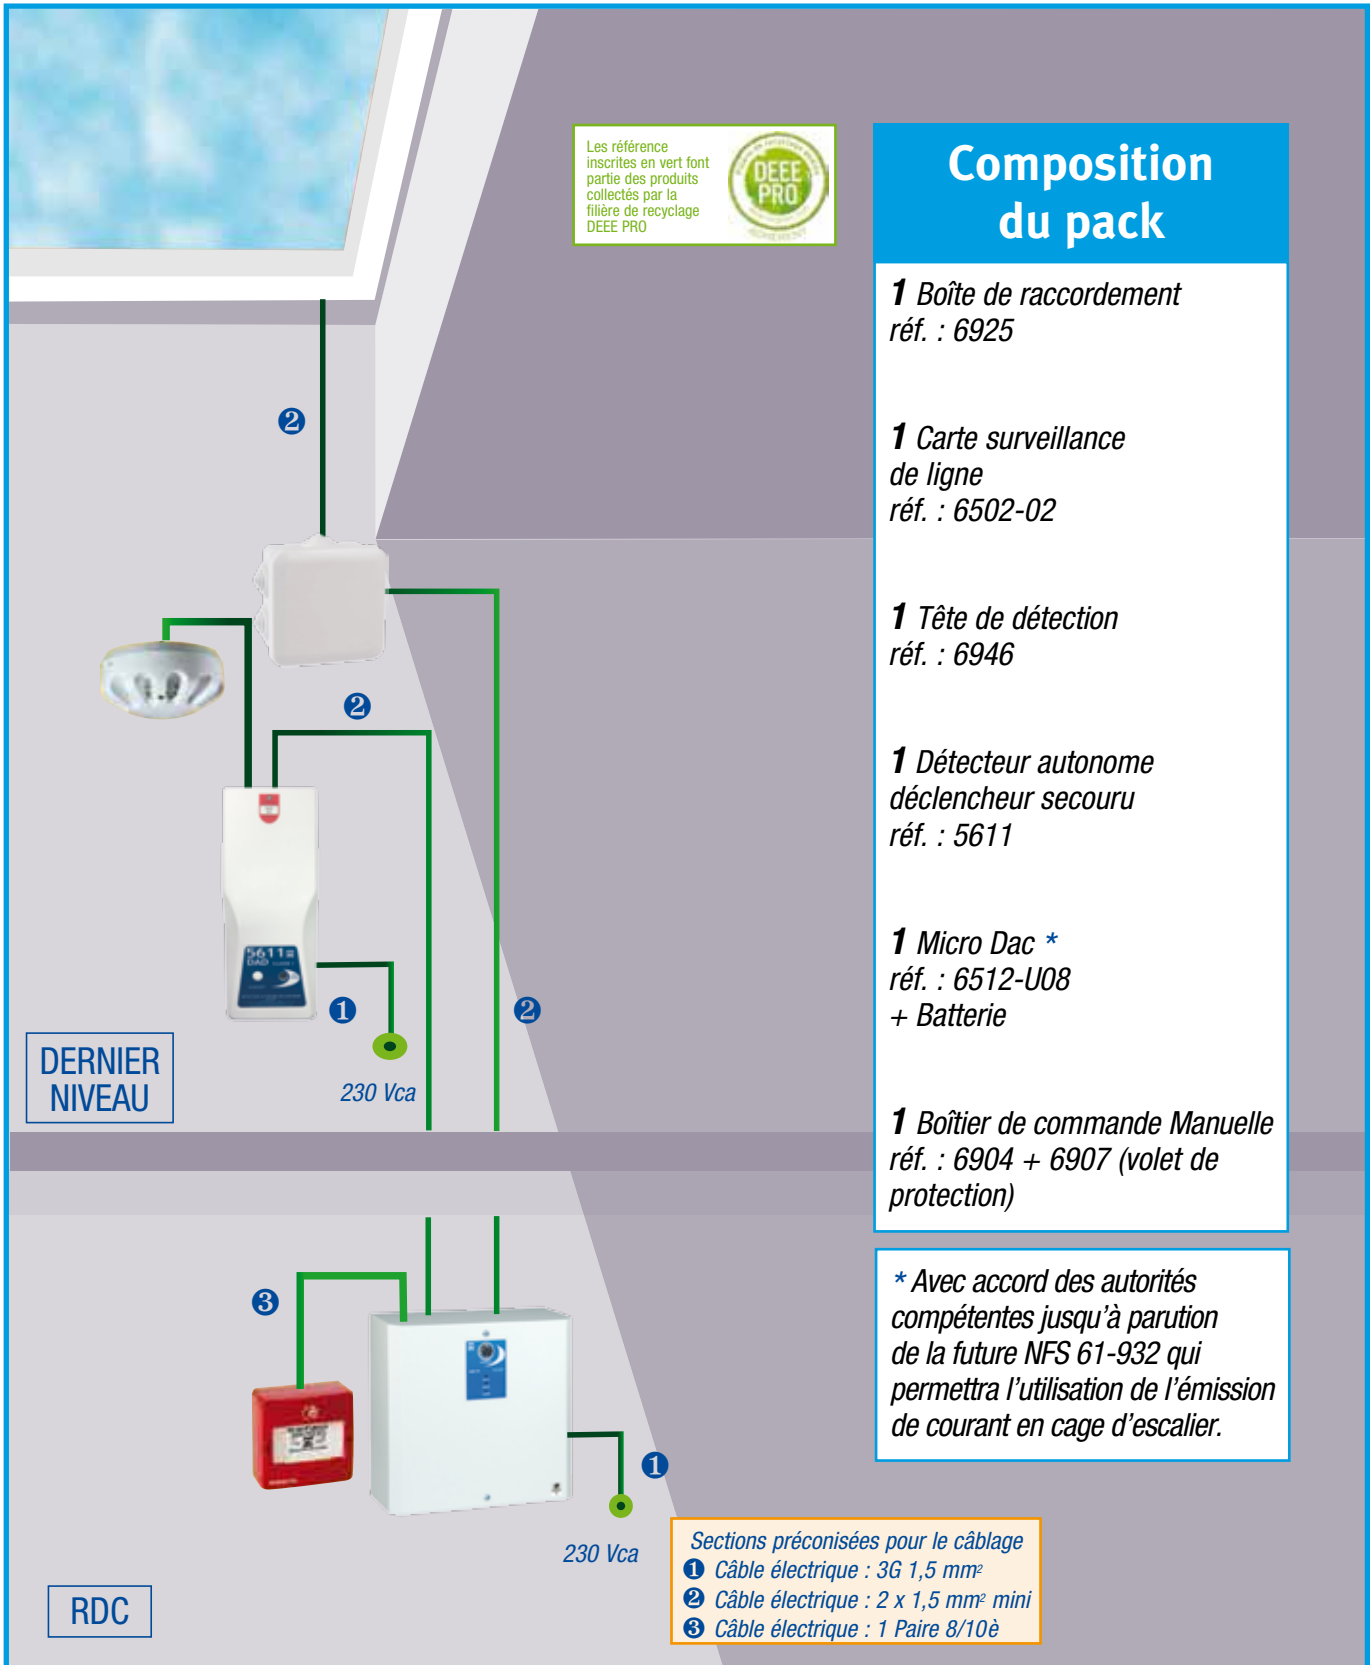

OUVERTURE / FERMETURE commande ouverture/fermeture électrique + Détecteur Autonome Déclencheur secouru

Les référence
inscrites en vert font
partie des produits
collectés par la
filière de recyclage
DEEE PRO

Composition du pack

1 Boîte de raccordement
réf. : 6925

1 Carte surveillance
de ligne
réf. : 6502-02

1 Tête de détection
réf. : 6946

1 Détecteur autonome
déclencheur secouru
réf. : 5611

1 Micro Dac *
réf. : 6512-U08
+ Batterie

1 Boîtier de commande Manuelle
réf. : 6904 + 6907 (volet de
protection)

* Avec accord des autorités
compétentes jusqu'à parution
de la future NFS 61-932 qui
permettra l'utilisation de l'émission
de courant en cage d'escalier.

DERNIER
NIVEAU

230 Vca

RDC

230 Vca

Sections préconisées pour le câblage

- ① Câble électrique : 3G 1,5 mm²
- ② Câble électrique : 2 x 1,5 mm² mini
- ③ Câble électrique : 1 Paire 8/10^e