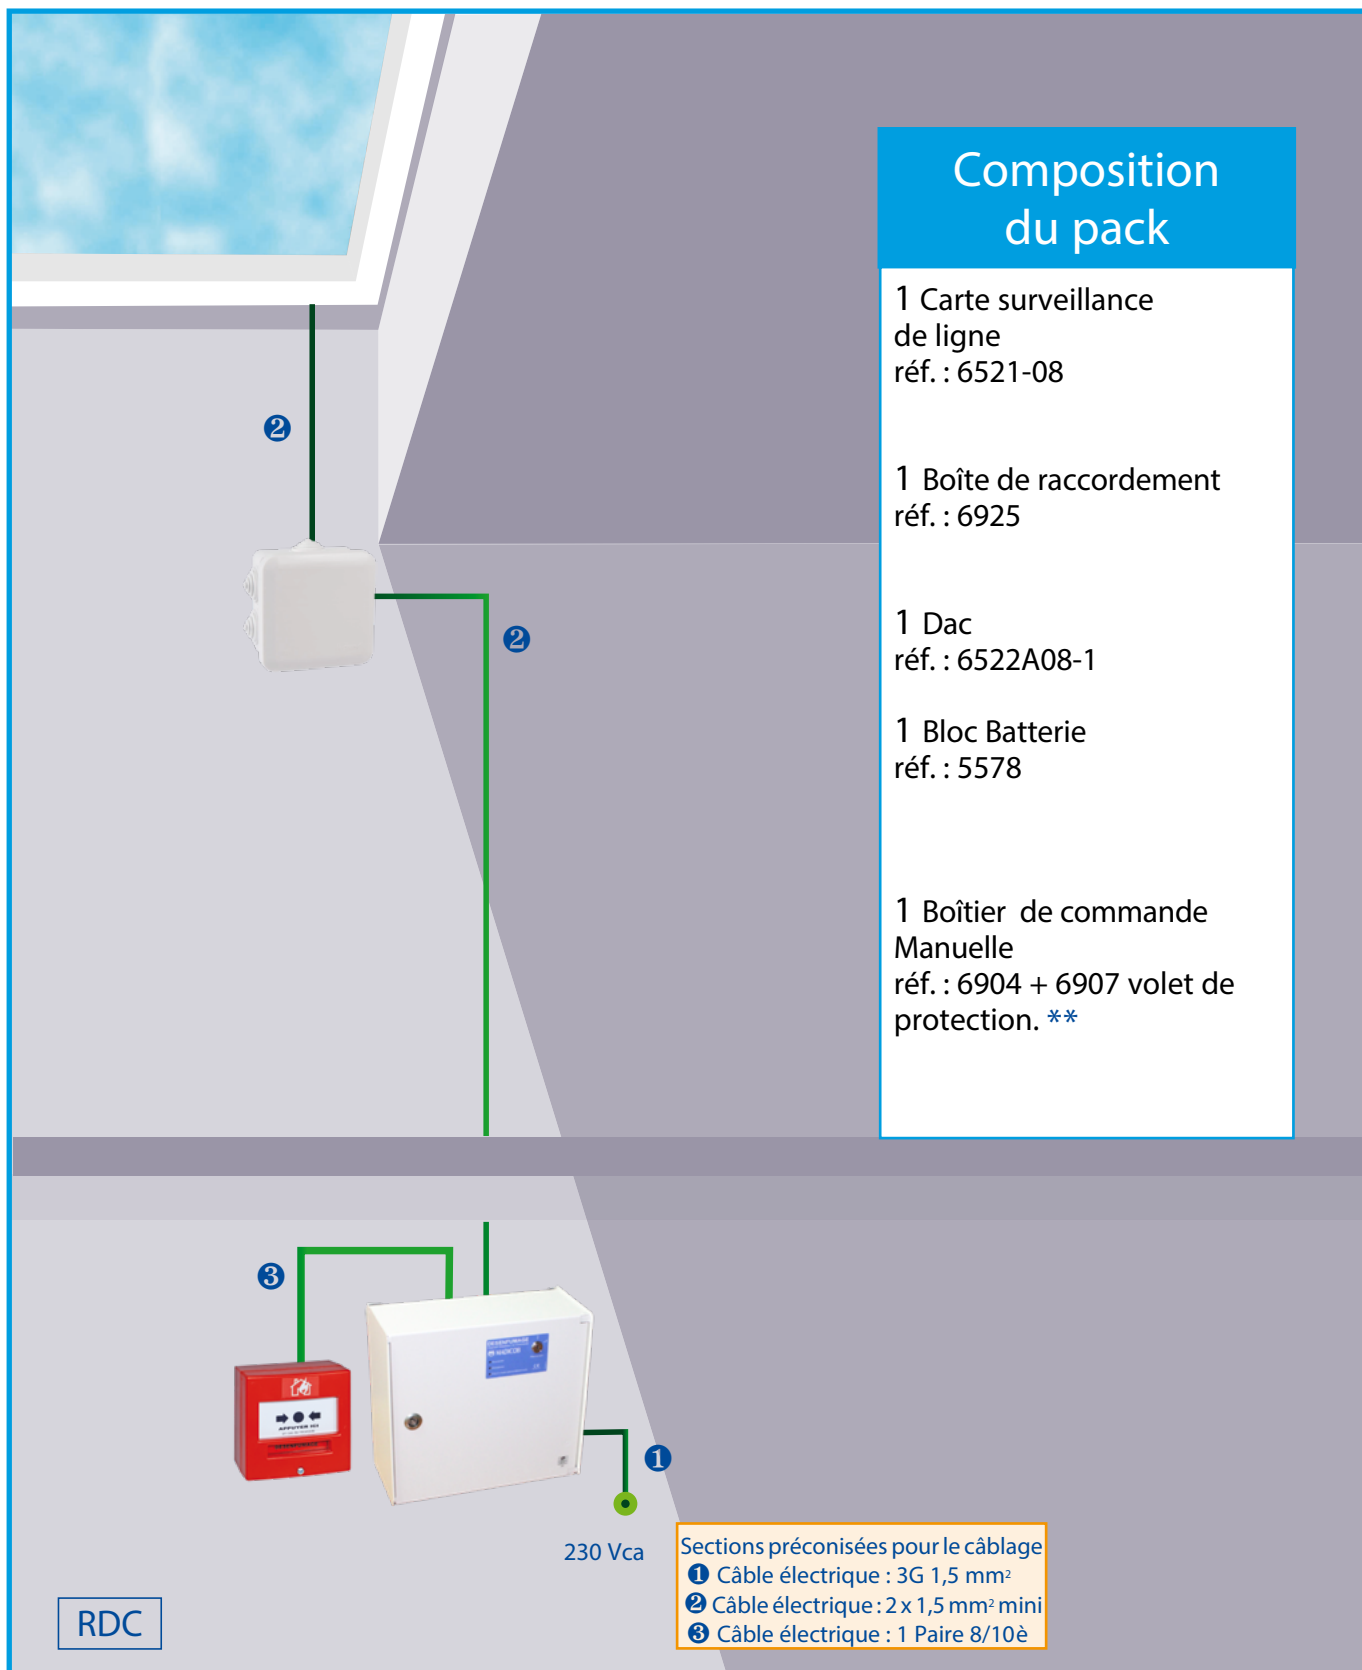

OUVERTURE / FERMETURE commande ouverture/fermeture électrique

** Si installation ERP ou code du travail, ne pas mettre le volet de protection.