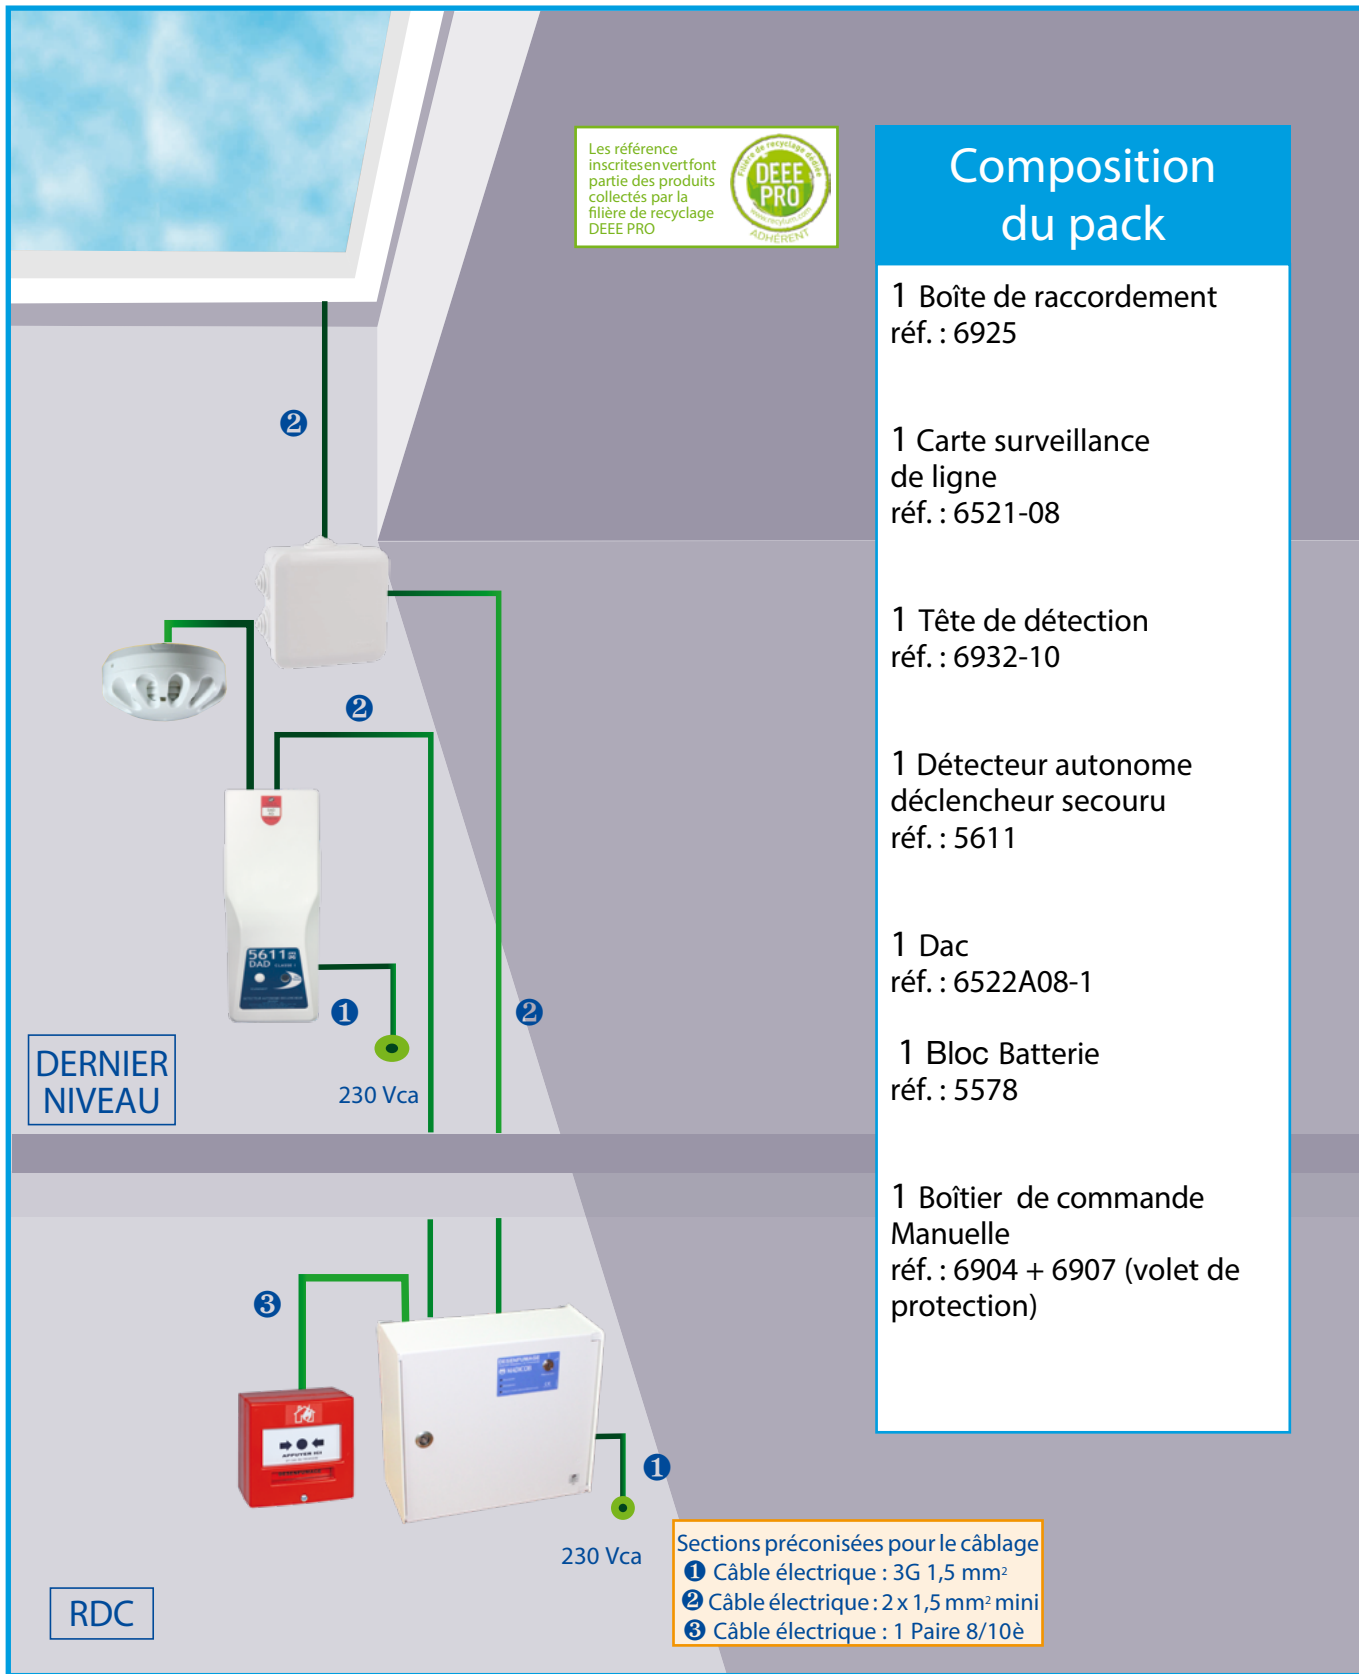

OUVERTURE / FERMETURE commande ouverture/fermeture électrique + Détecteur Autonome Déclencheur secouru

Composition du pack

1 Boîte de raccordement
réf. : 6925

1 Carte surveillance
de ligne
réf. : 6521-08

1 Tête de détection
réf. : 6932-10

1 Détecteur autonome
déclencheur secouru
réf. : 5611

1 Dac
réf. : 6522A08-1

1 Bloc Batterie
réf. : 5578

1 Boîtier de commande
Manuelle
réf. : 6904 + 6907 (volet de
protection)

Sections préconisées pour le câblage
 ① Câble électrique : 3G 1,5 mm²
 ② Câble électrique : 2 x 1,5 mm² mini
 ③ Câble électrique : 1 Paire 8/10^e